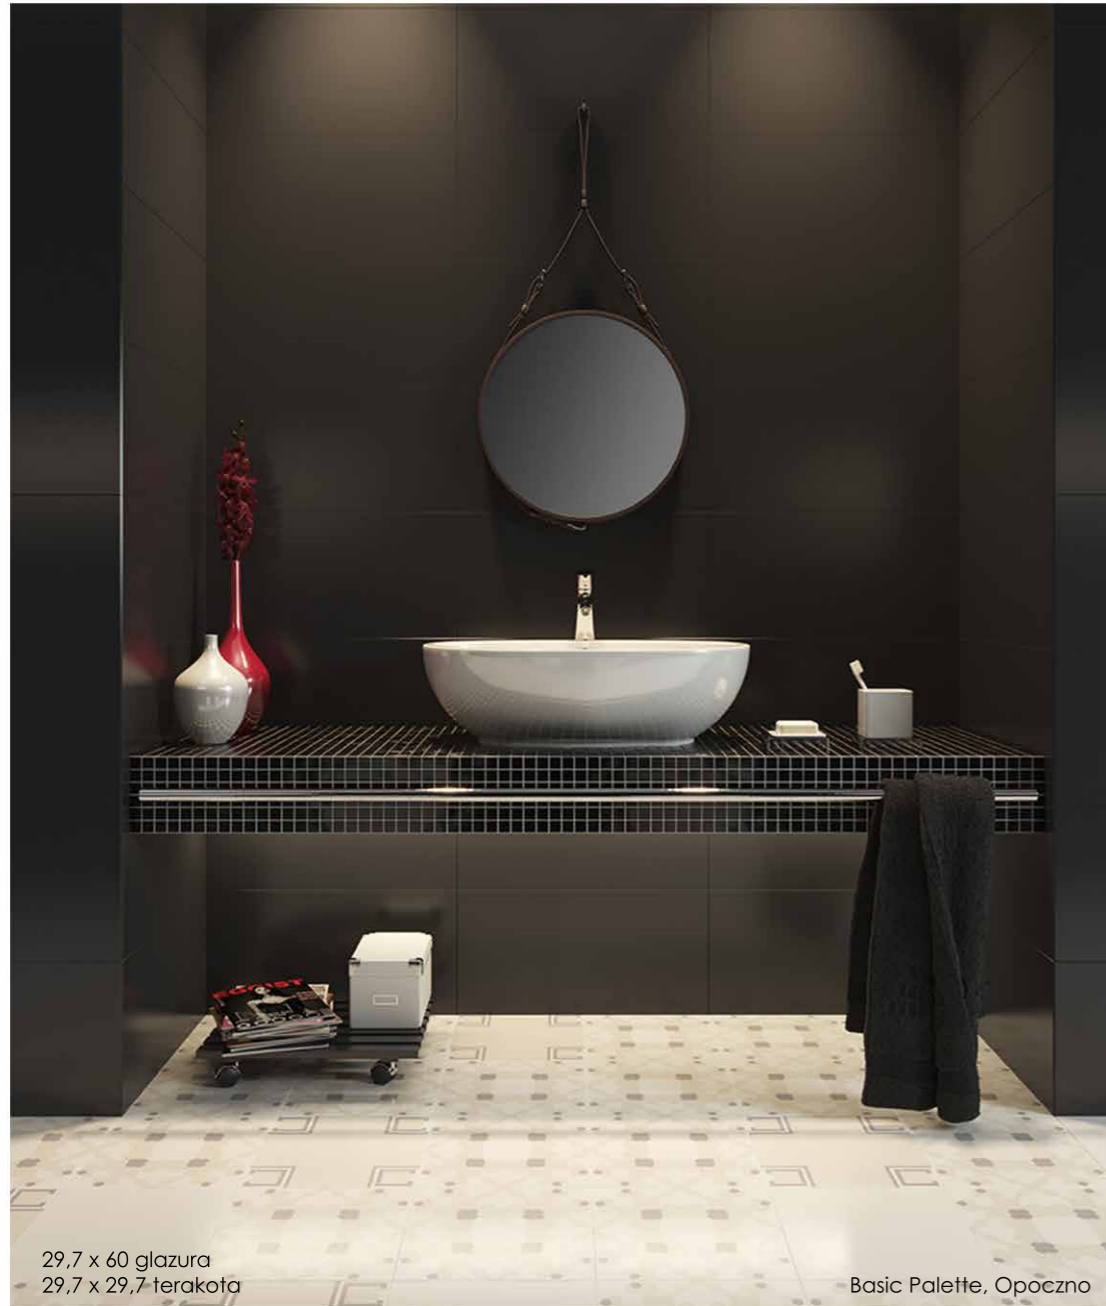

29,7 x 60 glazura
29,7 x 29,7 terakota

Basic Palette, Opoczno

29,7 x 60 glazura
29,7 x 29,7 terakota

Basic Palette, Opoczno

Comfort

Baterie 

Baterie 

Comfort